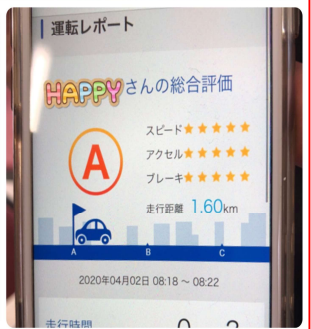

ウェルカムキッズの車屋さん

車のお探し&長持ち専門店 (有)エムアンドワイオートジャパン

いざというとき、事故の際は、

① 命の安全確保

② けいさつ ☎110

②エムアンドワイ ☎0795(40)2535